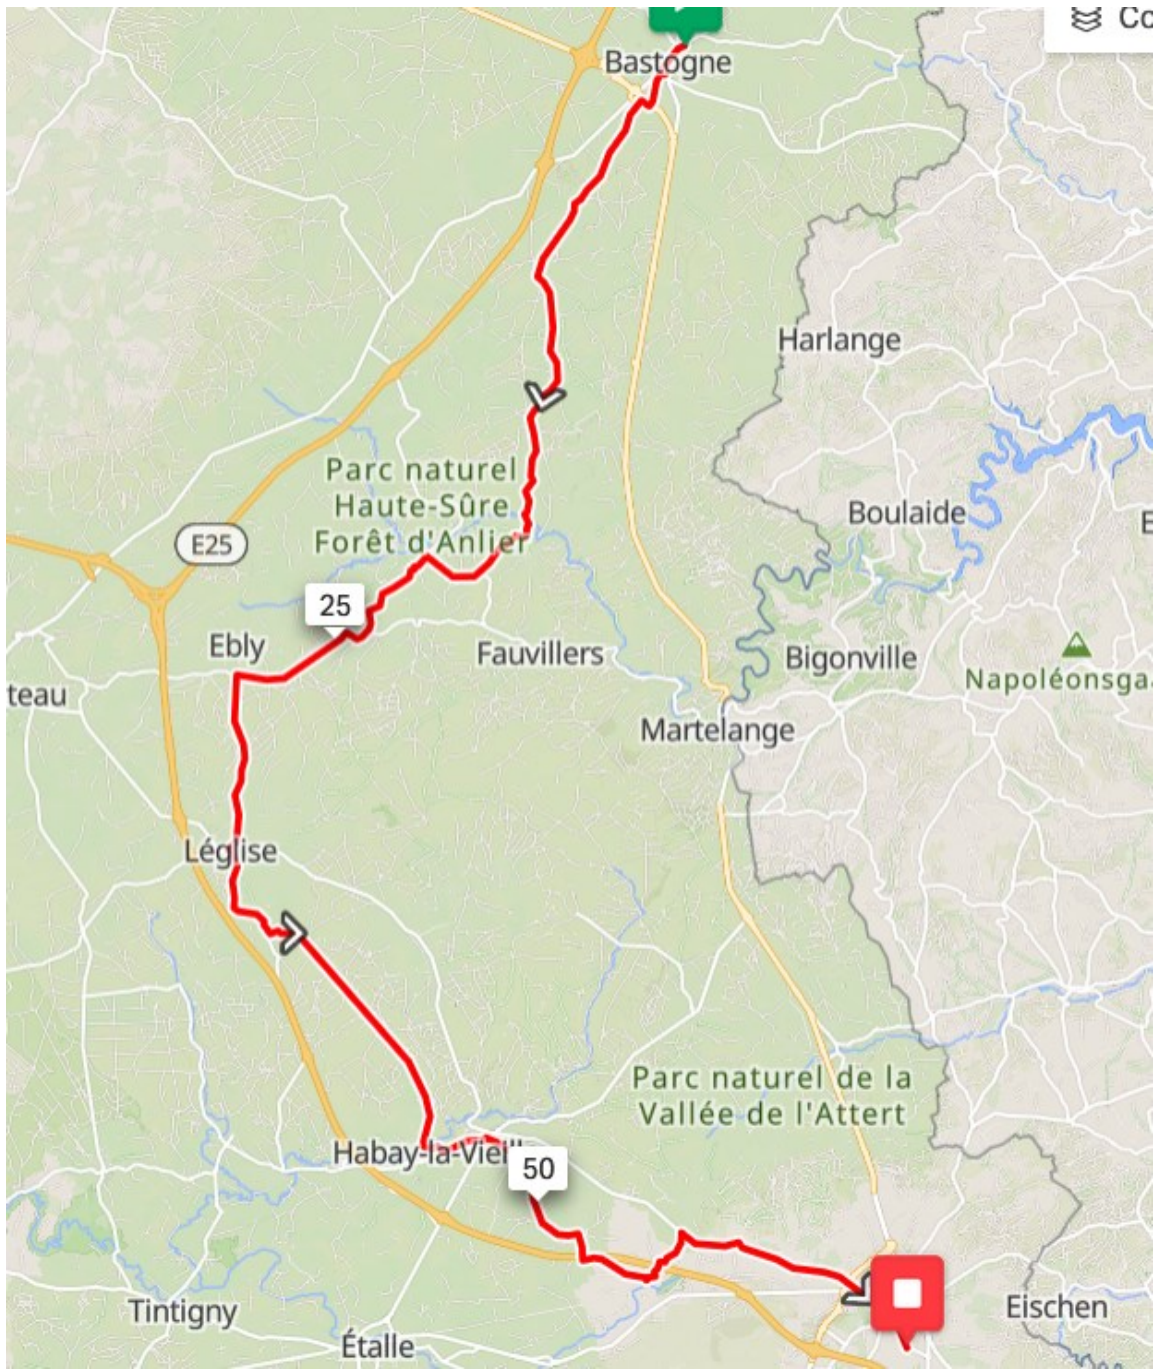

## Vendredi 06 juin AM : BASTOGNE - LEGLISE - ARLON

Matinée				
Localité	Km	Mi-étape	Chrono en min	Horaire
<b>Bastogne Centre sportif</b>	0,00			<b>8 h 30</b>
<b>Bastogne Place Patton.</b>	1,00		0 h 02	<b>9 h 00</b>
Assenois	6,00		0 h 16	9 h 16
Clochimont	8,00		0 h 21	9 h 21
Grandru	11,00		0 h 29	9 h 29
Chaumont	12,00		0 h 32	9 h 32
Burnon	16,00		0 h 42	9 h 42
Menufontaine	17,00		0 h 45	9 h 45
Volaille	21,00		0 h 56	9 h 56
Traimont	24,00		1 h 04	10 h 04
Ebly	28,00		1 h 14	10 h 14
Wittimont	32,00		1 h 25	10 h 25
Léglise	34,00		1 h 30	10 h 30
<b>Leglise</b>	Ravitaillement	Départ		<b>10 h 50</b>
Thibessart	37,00	3,00	0 h 08	10 h 58
Habay-la-Vieille	46,00	12,00	0 h 32	11 h 22
Habay-la Neuve	48,00	14,00	0 h 37	11 h 27
Hachy	52,00	18,00	0 h 48	11 h 38
Fouches	55,00	21,00	0 h 56	11 h 46
Heinsch	58,00	24,00	1 h 04	11 h 54
Arlon	64,00	30,00	1 h 20	12 h 10
<b>Arlon ISI</b>	66,00	32,00	1 h 25	<b>13 h 00</b>

<https://ridewithgps.com/routes/49279146>

## Vendredi 06 juin PM: ARLON - LEGLISE - BASTOGNE

Après-midi

Localité	Km	Mi-étape	Chrono en min	Horaire
----------	----	----------	---------------	---------

<b>Arlon ISI</b>	66,00			<b>14 h 00</b>
Heinsch	72,00	6,00	0 h 16	14 h 16
Habay-la-Neuve	81,00	15,00	0 h 40	14 h 40
Anlier	87,00	21,00	0 h 56	14 h 56
Leglise	94,00	28,00	1 h 14	15 h 14
<b>Leglise</b>	Ravitaillement			<b>15 h 45</b>
Ebly	100,00	6,00	0 h 16	16 h 01
Chêne	102,00	8,00	0 h 21	16 h 06
Lescheret	104,00	10,00	0 h 26	16 h 11
Juseret	105,00	11,00	0 h 29	16 h 14
Vaux-sur-Sûre	109,00	15,00	0 h 40	16 h 25
Poteau de Morhet	113,00	19,00	0 h 50	16 h 35
Sibret	118,00	24,00	1 h 04	16 h 49
Isle-le Près	122,00	28,00	1 h 14	16 h 59
<b>Bastogne</b>	126,00	32,00	1 h 25	<b>17 h 10</b>