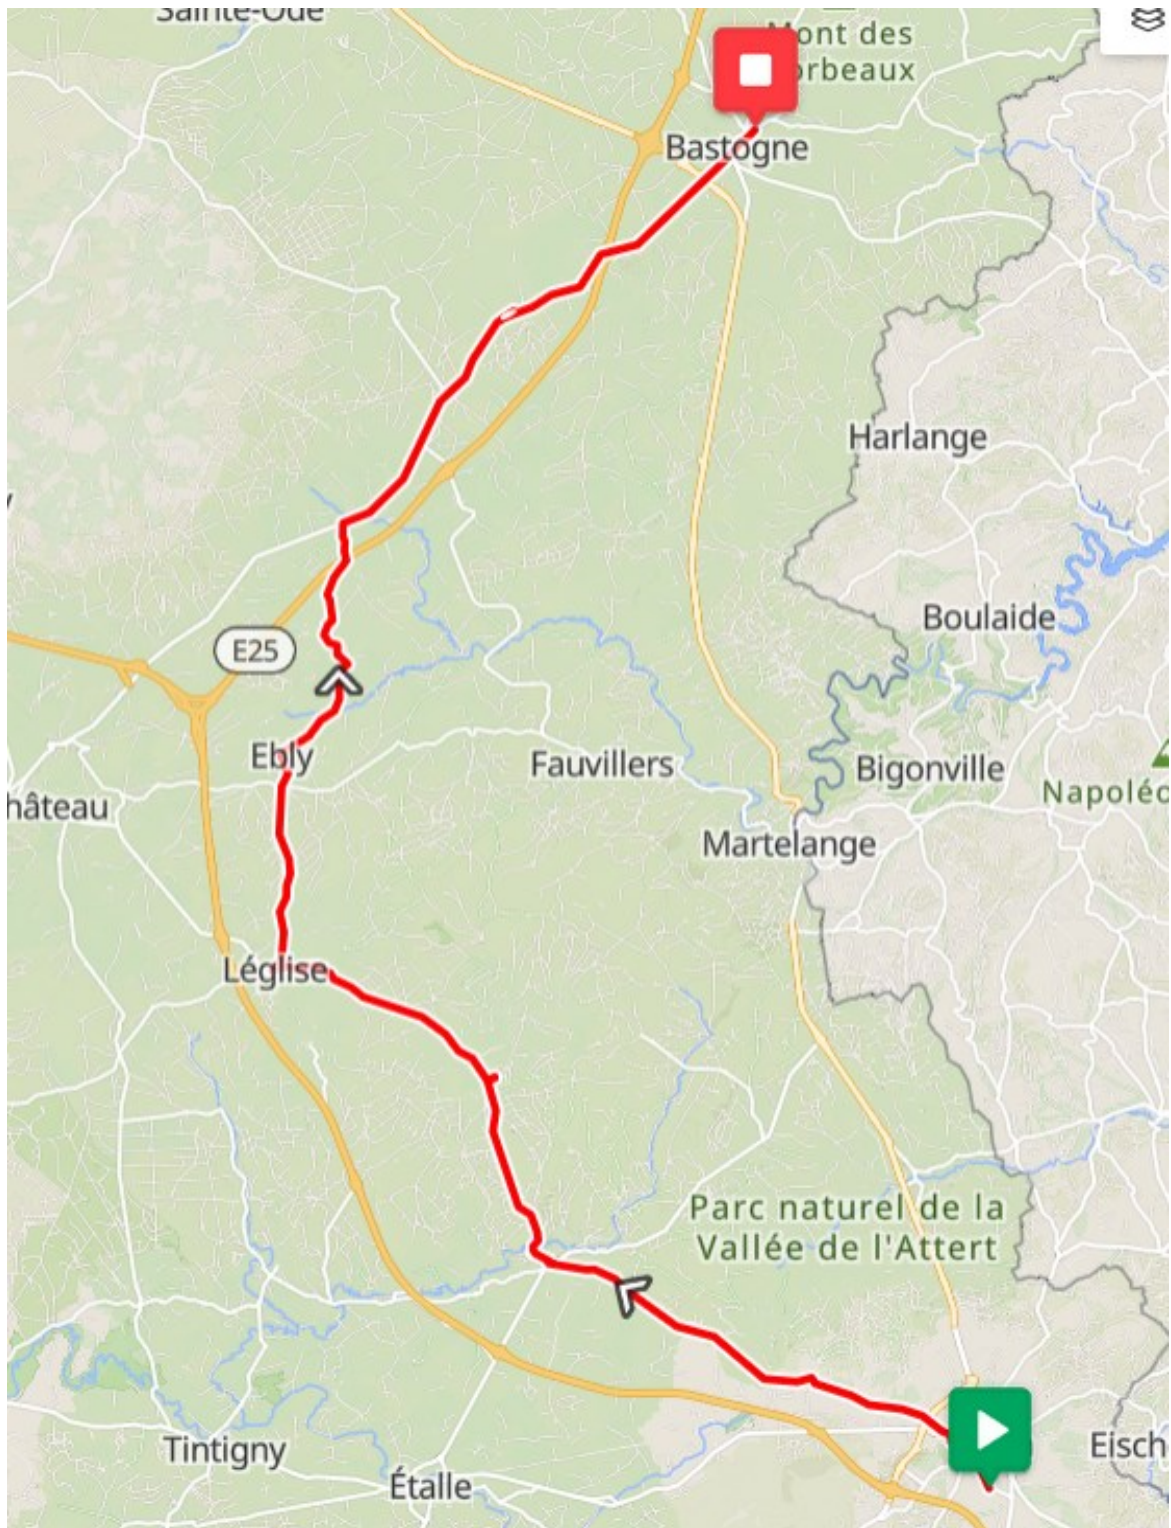

## Vendredi 06 juin AM : BASTOGNE - LEGLISE - ARLON

Matinée				
Localité	Km	Mi-étape	Chrono en min	Horaire
<b>Bastogne Centre sportif</b>	0,00			<b>8 h 30</b>
<b>Bastogne Place Patton.</b>	1,00		0 h 02	<b>9 h 00</b>
Assenois	6,00		0 h 16	9 h 16
Clochimont	8,00		0 h 21	9 h 21
Grandru	11,00		0 h 29	9 h 29
Chaumont	12,00		0 h 32	9 h 32
Burnon	16,00		0 h 42	9 h 42
Menufontaine	17,00		0 h 45	9 h 45
Volaille	21,00		0 h 56	9 h 56
Traimont	24,00		1 h 04	10 h 04
Ebly	28,00		1 h 14	10 h 14
Wittimont	32,00		1 h 25	10 h 25
Léglise	34,00		1 h 30	10 h 30
<b>Leglise</b>	Ravitaillement	Départ		<b>10 h 50</b>
Thibessart	37,00	3,00	0 h 08	10 h 58
Habay-la-Vieille	46,00	12,00	0 h 32	11 h 22
Habay-la Neuve	48,00	14,00	0 h 37	11 h 27
Hachy	52,00	18,00	0 h 48	11 h 38
Fouches	55,00	21,00	0 h 56	11 h 46
Heinsch	58,00	24,00	1 h 04	11 h 54
Arlon	64,00	30,00	1 h 20	12 h 10
<b>Arlon ISI</b>	66,00	32,00	1 h 25	<b>13 h 00</b>

<https://ridewithgps.com/routes/49279146>

## Vendredi 06 juin PM: ARLON - LEGLISE - BASTOGNE

Après-midi

Localité	Km	Mi-étape	Chrono en min	Horaire
----------	----	----------	---------------	---------

<b>Arlon ISI</b>	66,00			<b>14 h 00</b>
Heinsch	72,00	6,00	0 h 16	14 h 16
Habay-la-Neuve	81,00	15,00	0 h 40	14 h 40
Anlier	87,00	21,00	0 h 56	14 h 56
Leglise	94,00	28,00	1 h 14	15 h 14
<b>Leglise</b>	Ravitaillement			<b>15 h 45</b>
Ebly	100,00	6,00	0 h 16	16 h 01
Chêne	102,00	8,00	0 h 21	16 h 06
Lescheret	104,00	10,00	0 h 26	16 h 11
Juseret	105,00	11,00	0 h 29	16 h 14
Vaux-sur-Sûre	109,00	15,00	0 h 40	16 h 25
Poteau de Morhet	113,00	19,00	0 h 50	16 h 35
Sibret	118,00	24,00	1 h 04	16 h 49
Isle-le Près	122,00	28,00	1 h 14	16 h 59
<b>Bastogne</b>	126,00	32,00	1 h 25	<b>17 h 10</b>