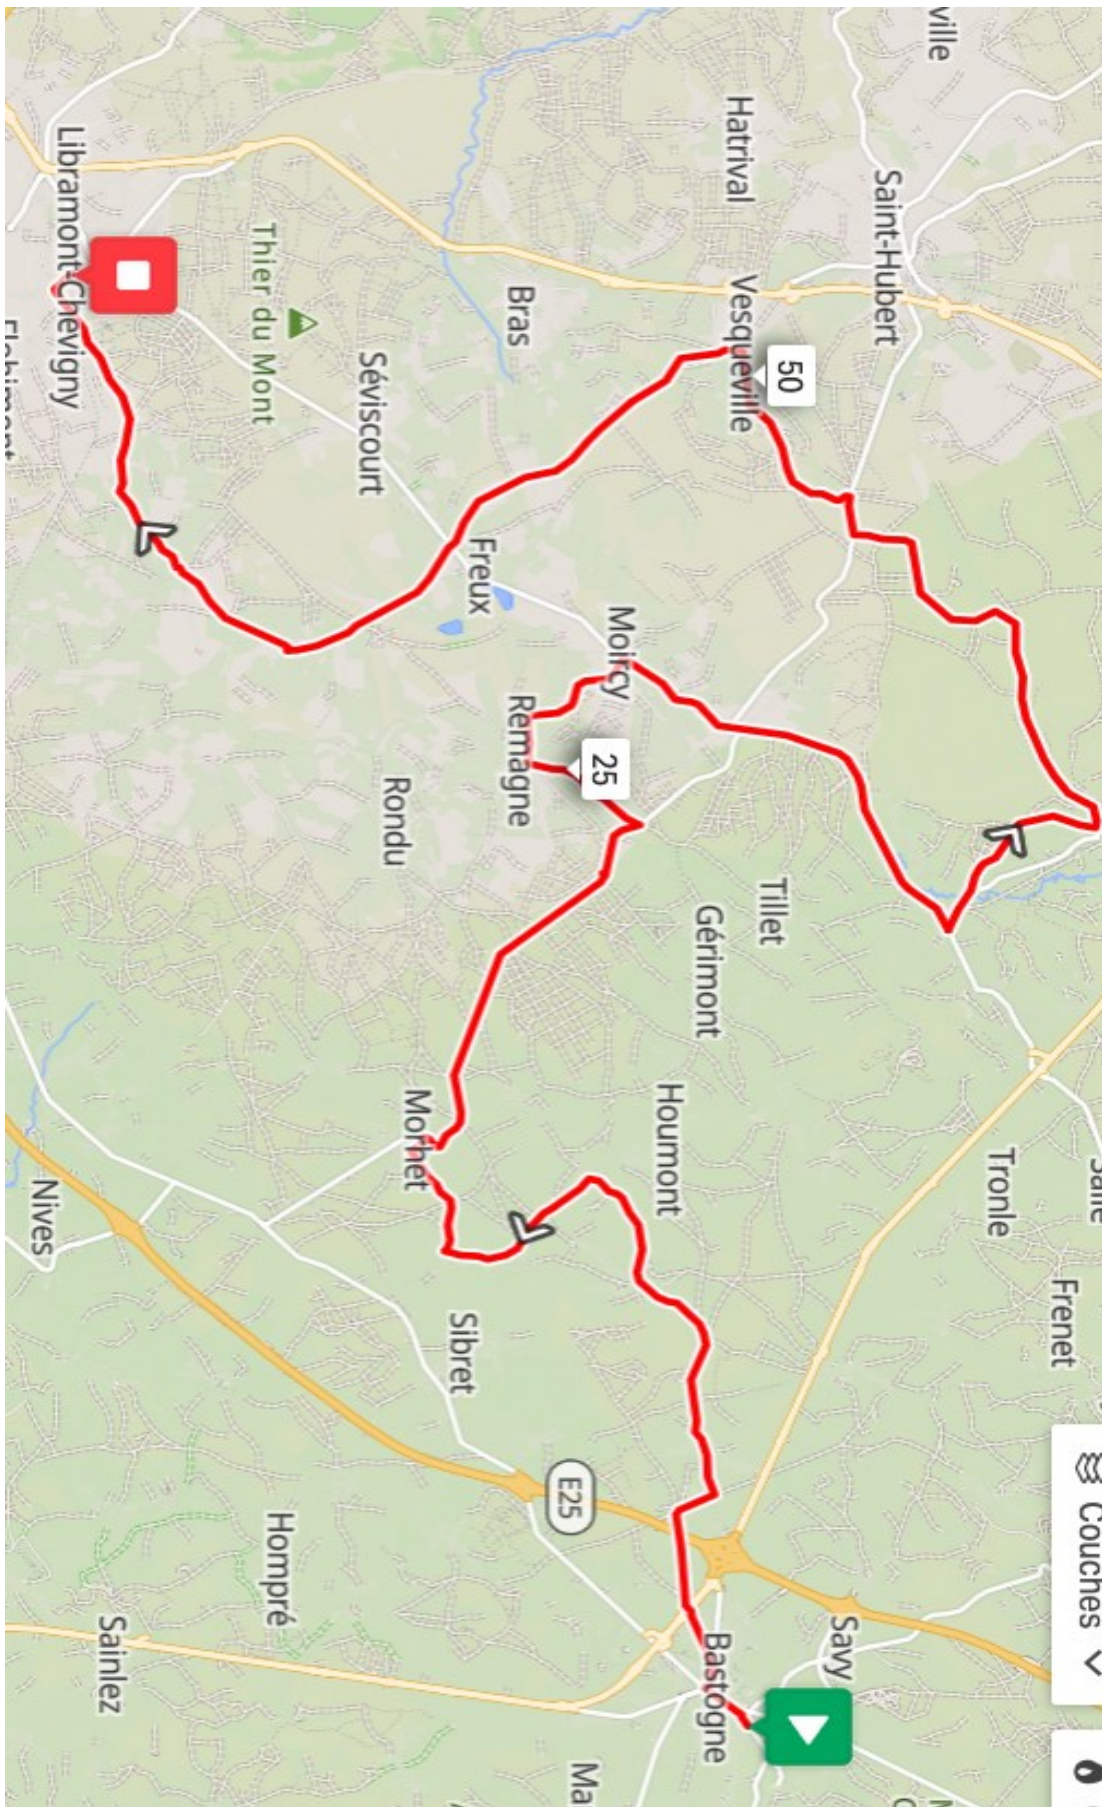

<https://ridewithgps.com/routes/49279146>

## Vendredi 06 juin PM: ARLON - LEGLISE - BASTOGNE

Après-midi

Localité	Km	Mi-étape	Chrono en min	Horaire
----------	----	----------	---------------	---------

<b>Arlon ISI</b>	66,00			<b>14 h 00</b>
Heinsch	72,00	6,00	0 h 16	14 h 16
Habay-la-Neuve	81,00	15,00	0 h 40	14 h 40
Anlier	87,00	21,00	0 h 56	14 h 56
Leglise	94,00	28,00	1 h 14	15 h 14
<b>Leglise</b>	Ravitaillement			<b>15 h 45</b>
Ebly	100,00	6,00	0 h 16	16 h 01
Chêne	102,00	8,00	0 h 21	16 h 06
Lescheret	104,00	10,00	0 h 26	16 h 11
Juseret	105,00	11,00	0 h 29	16 h 14
Vaux-sur-Sûre	109,00	15,00	0 h 40	16 h 25
Poteau de Morhet	113,00	19,00	0 h 50	16 h 35
Sibret	118,00	24,00	1 h 04	16 h 49
Isle-le Près	122,00	28,00	1 h 14	16 h 59
<b>Bastogne</b>	126,00	32,00	1 h 25	<b>17 h 10</b>

**Samedi 07 juin AM :**  
**BASTOGNE - AMBERLOUP - LIBRAMONT**

Matinée

Localité	Km	Mi-étape	Chrono en min	Horaire
<b>Bastogne Centre sportif</b>	0,00			<b>8 h 30</b>
Senonchamps	5,00		0 h 13	8 h 43
Chenogne	9,00		0 h 24	8 h 54
Lavaselle	11,00		0 h 29	8 h 59
Poisson-Moulin	13,00		0 h 34	9 h 04
Jodenville	14,00		0 h 37	9 h 07
Mohret	16,00		0 h 42	9 h 12
Herlonfouet	23,00		1 h 01	9 h 31
Remagne	25,00		1 h 06	9 h 36
Moircy	28,00		1 h 14	9 h 44
Amberloup	35,00		1 h 33	10 h 03
<b>Amberloup</b>	Ravitaillement	Départ		<b>10 h 20</b>
Lejardin	37,00	2,00	0 h 05	10 h 25
Vesqueville	50,00	15,00	0 h 40	11 h 00
Freux-Suzerain	56,00	21,00	0 h 56	11 h 16
Bougnimont	60,00	25,00	1 h 06	11 h 26
Renaumont	62,00	27,00	1 h 12	11 h 32
Ourt	64,00	29,00	1 h 17	11 h 37
<b>Libramont</b>	68,00	33,00	1 h 28	<b>11 h 48</b>